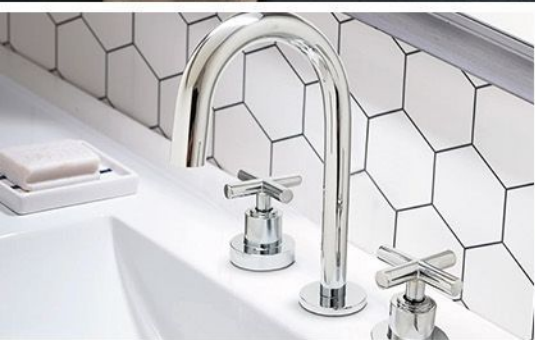

ALIVIA

ÍNDICE DE CONTENIDOS

Línea Quillen 2

BIDET - QUILLEN.

Código: 17020.
Material: Metálico.
Roseta: Metálica.
Acabado: Cromo.
Tipo de cierre: Cerámico.

[Ver en WEB](#)

DUCHA EXTERIOR - QUILLEN.

Código: 17050.
Material: Metálico.
Roseta: Metálica.
Acabado: Cromo.
Tipo de cierre: Cerámico.

[Ver en WEB](#)

LAVATORIO PARED - QUILLEN

Código: 17015.
Material: Metálico.
Roseta: Metálica.
Acabado: Cromo.
Tipo de cierre: Cerámica.

[Ver en WEB](#)

LAVATORIO MESADA - QUILLEN.

Código: 17010.
Material: Metálico.
Roseta: Metálica.
Acabado: Cromo.
Tipo de cierre: Cerámico.