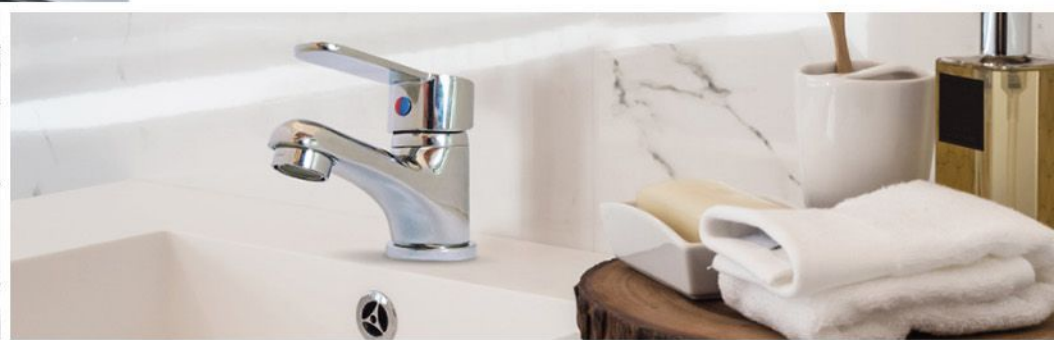

ALIVIA

ÍNDICE DE CONTENIDOS

Línea Quillen 2

BIDET - QUILLEN.

Código: 17020.
Material: Metálico.
Roseta: Metálica.
Acabado: Cromo.
Tipo de cierre: Cerámico.

[Ver en WEB](#)

DUCHA EXTERIOR - QUILLEN.

Código: 17050.
Material: Metálico.
Roseta: Metálica.
Acabado: Cromo.
Tipo de cierre: Cerámico.

[Ver en WEB](#)

LAVATORIO PARED - QUILLEN

Código: 17015.
Material: Metálico.
Roseta: Metálica.
Acabado: Cromo.
Tipo de cierre: Cerámica.

[Ver en WEB](#)

LAVATORIO MESADA - QUILLEN.

Código: 17010.
Material: Metálico.
Roseta: Metálica.
Acabado: Cromo.
Tipo de cierre: Cerámico.