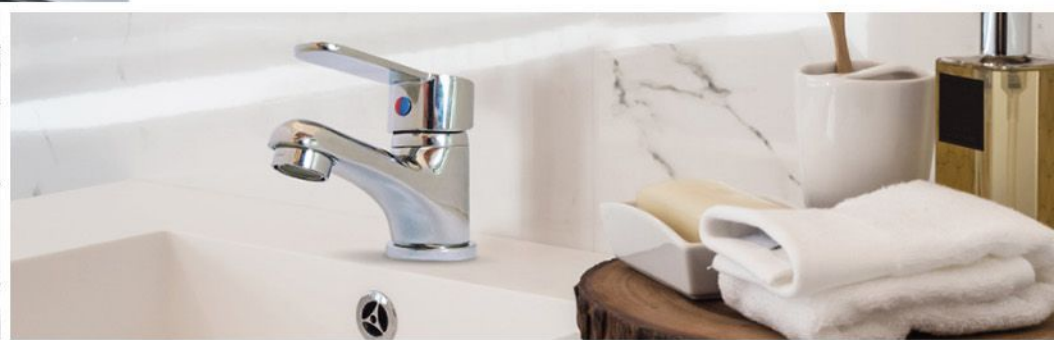

ALIVIA

ÍNDICE DE CONTENIDOS

Línea 4000 Volante Blanco	2
--	----------

BAÑERA ST EXTERIOR -AQ4000

Código: 33040.
Material: ABS.
Acabado: Cromo.
Tipo de cierre: Convencional.

[Ver en WEB](#)

BAÑERA LX EXTERIOR - AQ4000.

Código: 33038.
Material: ABS.
Acabado: Cromo.
Tipo de cierre: Convencional.

[Ver en WEB](#)

DUCHA CON TRANSFERENCIA - AQ4000.

Código: 33030.
Material: ABS.
Acabado: Cromo.
Tipo de cierre: Convencional.

[Ver en WEB](#)

BIDET - AQ40000

Código: 33020.
Material: ABS.
Acabado: Cromo.
Tipo de cierre: Convencional.

[Ver en WEB](#)

DUCHA S/TRANS - AQ4000.

Código: 33035.
Material: ABS.
Acabado: Cromo.
Tipo de cierre: Convencional.

[Ver en WEB](#)

COCINA SOBREMESADA - AQ4000.

Código: 33001.
Material: ABS.
Acabado: Cromo.
Tipo de cierre: Convencional.

[Ver en WEB](#)