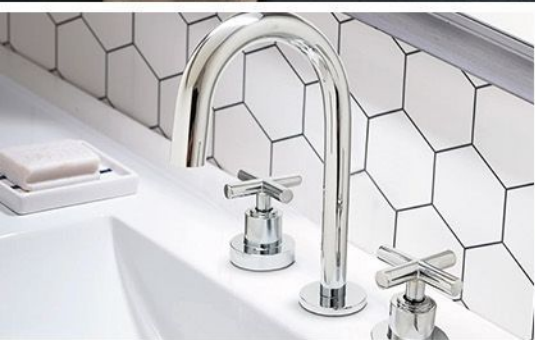

ALIVIA

ÍNDICE DE CONTENIDOS

Línea 4000 Volante Blanco	2
--	----------

BAÑERA ST EXTERIOR -AQ4000

Código: 33040.
Material: ABS.
Acabado: Cromo.
Tipo de cierre: Convencional.

[Ver en WEB](#)

BAÑERA LX EXTERIOR - AQ4000.

Código: 33038.
Material: ABS.
Acabado: Cromo.
Tipo de cierre: Convencional.

[Ver en WEB](#)

DUCHA CON TRANSFERENCIA - AQ4000.

Código: 33030.
Material: ABS.
Acabado: Cromo.
Tipo de cierre: Convencional.

[Ver en WEB](#)

BIDET - AQ40000

Código: 33020.
Material: ABS.
Acabado: Cromo.
Tipo de cierre: Convencional.

[Ver en WEB](#)

DUCHA S/TRANS - AQ4000.

Código: 33035.
Material: ABS.
Acabado: Cromo.
Tipo de cierre: Convencional.

[Ver en WEB](#)

COCINA SOBREMESADA - AQ4000.

Código: 33001.
Material: ABS.
Acabado: Cromo.
Tipo de cierre: Convencional.

[Ver en WEB](#)