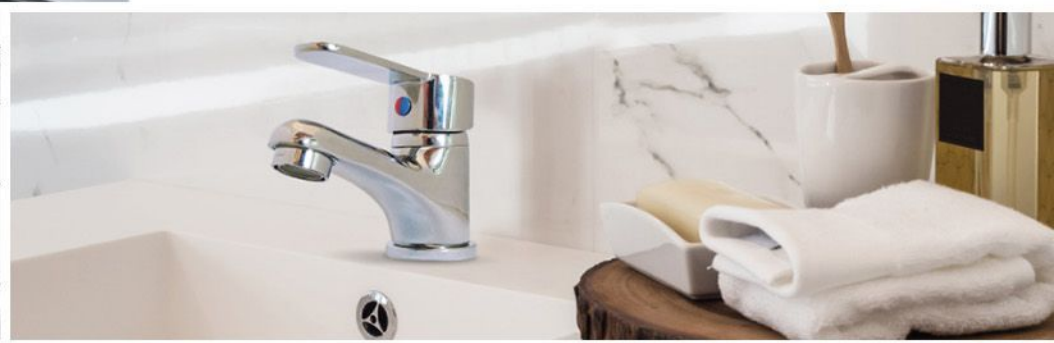

ALIVIA

ÍNDICE DE CONTENIDOS

Línea Itati Cruz 2

BAÑERA LX EXTERIOR - ITATI CRUZ

Código: 1038.
Material: Metálico.
Acabado: Cromo.
Tipo de cierre: Cerámico.

[Ver en WEB](#)

BAÑERA ST EXTERIOR - ITATI CRUZ.

Código: 1040.
Material: Metálico.
Acabado: Cromo.
Tipo de cierre: Cerámico.

[Ver en WEB](#)

BIDET - ITATI CRUZ.

Código: 1020.
Material: Metálico.
Acabado: Cromo.
Tipo de cierre: Cerámico.

[Ver en WEB](#)

COCINA EMBUTIR PICO S - ITATI CRUZ

Código: 1005.
Material: Metálico.
Acabado: Cromo.
Tipo de cierre: Cerámica.

[Ver en WEB](#)

COCINA EMBUTIR PICO U - ITATI CRUZ.

Código: 1003.
Material: Metálico.
Acabado: Cromo.
Tipo de cierre: Cerámico.

[Ver en WEB](#)

COCINA EXTERIOR PICO S - ITATI CRUZ.

Código: 1006.
Material: Metálico.
Acabado: Cromo.
Tipo de cierre: Cerámico.