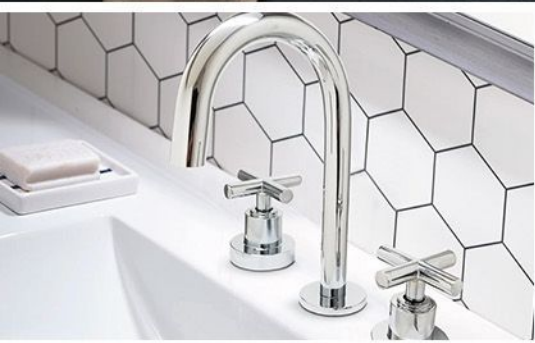

ALIVIA

ÍNDICE DE CONTENIDOS

Línea Itati Cruz 2

BAÑERA LX EXTERIOR - ITATI CRUZ

Código: 1038.
Material: Metálico.
Acabado: Cromo.
Tipo de cierre: Cerámico.

[Ver en WEB](#)

BAÑERA ST EXTERIOR - ITATI CRUZ.

Código: 1040.
Material: Metálico.
Acabado: Cromo.
Tipo de cierre: Cerámico.

[Ver en WEB](#)

BIDET - ITATI CRUZ.

Código: 1020.
Material: Metálico.
Acabado: Cromo.
Tipo de cierre: Cerámico.

[Ver en WEB](#)

COCINA EMBUTIR PICO S - ITATI CRUZ

Código: 1005.
Material: Metálico.
Acabado: Cromo.
Tipo de cierre: Cerámica.

[Ver en WEB](#)

COCINA EMBUTIR PICO U - ITATI CRUZ.

Código: 1003.
Material: Metálico.
Acabado: Cromo.
Tipo de cierre: Cerámico.

[Ver en WEB](#)

COCINA EXTERIOR PICO S - ITATI CRUZ.

Código: 1006.
Material: Metálico.
Acabado: Cromo.
Tipo de cierre: Cerámico.

[Ver en WEB](#)

COCINA EXTERIOR PICO U - ITATI CRUZ.

Código: 1002.
Material: Metálico.
Acabado: Cromo.
Tipo de cierre: Cerámico.

[Ver en WEB](#)

DUCHA S/TRANS - ITATI CRUZ

Código: 1035.
Material: Metálico.
Acabado: Cromo.
Tipo de cierre: Cerámico.